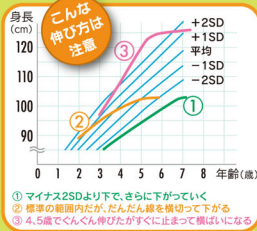

もっと知りたい、カラダのこと

しかし、小学校高学年になると、標準
な小柄が本人のコンプレックスになる
こともあるので、中学生になったら
「自分から伸びない」と、相談に来られる
人もいます。そのときに「医学的に
どうしようもない」とあります。
同年齢の子に比べて背が低い場合、
昨年からのcm伸びていない場合、その
原因の中に医療のサポートができる
ものもあります。例えば、成長ホル
モン分泌が悪いための低身長、症
例数に比べて、身長、体重がかなり小

実際の治療方法について 教えてください。

成長ホルモン治療の方法は自己注
射です。注射が苦手というお子さん
にも思いやることが、薬液には本来の注
射器のイメージと違って取り扱
いしやすい器具です。病院経験は少な
くとも自分打つので、何の問題もな
いでしょう。

成長ホルモン治療は魔法の薬のよう
に、ぐんぐん背を伸ばすわけにはあり
ませんが、治療開始の時期さえ間違わ

なければ標準の範囲内に入っていく
身長を伸ばしてあげることが出来ます。

成長曲線を つけましよう！

標準からどのくらい外れて
いるからという伸び方をして
いるかを知る目安になり
ます。標準のラインから2cm
抜き出て伸びていく場合も
要注意。思春期が早めなどで
いる可能性があります。ま
いことも、成長曲線をつけ
ていけば早く見つけて対応す

ることで大丈夫です。
もしお子さんの身長のこと、迷った
成長を促している小児科医に相談し
可能であれば就学前に検査をして治
療できるかどうかを確認してあ
てたいというご不安な検査をした結
果、ご心配がなくても親も小柄だ
からというケースも少なくありま
せんが、それを見直した上で分か
ることになります。

受診の際
持参したい
もの

- ① 健康保険証
- ② 母子手帳

成長曲線はこのウェブサイトからも
ダウンロードできます

「ノルディケア」

<http://www.nordicare.jp/>