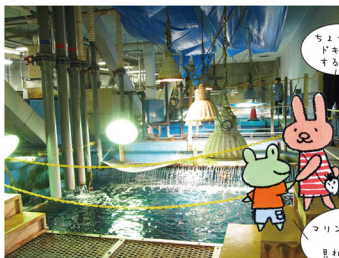

●ラッコの給餌タイム(約10分)

通常	10:00	12:00	15:00
----	-------	-------	-------

タッチ水槽

磯の生物に触ることが出来るタッチ水槽。小魚
たちが皮膚をついばんで、キレイにしてくれて
「ガラ・ルファ体験」コーナーもあるよ。
(展示生物: ラザザ、イトマキヒトデ、キタムラサキウニ など)

子どもたちが
小さかった頃の
とちよちをかきま
思い出しちゃうね

ぷぷ...
舐めたいだよ

頭の上をホシエイ、ハタなどいろんな
お魚が泳いでいくよ。まるで、海
の中をお散歩しているみたいで
ウットリちゃう♡

マリントンネル

海の中に
いるみたい♡

マリントンネルのある日本海大水槽では、新潟近海で見られる魚類
を展示。マイワガが群れるのは、敵を混乱させて、1尾に的を絞りにく
くするためなんだよ。(展示魚類: サメ、ホシエイ、スズメダイ など)

ペンギン島

フンボルトペンギンとイトワビペンギンが
いるよ。マリンピア日本海では、絶滅危惧種
であるフンボルトペンギンの繁殖に取り組
んでいます。

{ マリンサファリ }

トドの泳ぐ姿を上からも、ガラス窓を通して横からも見学できるコーナー。

じい〜

「ワ」なんか〜?
ワサビに似てるかな〜

魚たちは、どんなエサを食べているのかな?

魚たちの健康管理も大切な仕事。

ビーバーが
おじったま
だよ

ビーバーの歯は
オレンジ色
なんだって!

{ 水辺にすむカワイイ♡生き物たち }

ビーバー、カワソウなど水辺にすむ哺乳類を展示。ビーバーの尾っぽは、すごく固いんだって!

約30分

{ バックヤードツアー }

観覧エリア外の普段見ることができない機械室、水槽の裏側、調剤室などをスタッフご案内してくれるよ。毎日、実施中!(※状況により中止する場合があります。)

ちよっぴり
ドキドキ
するね〜

コリントンネルを
よから
見れるんだね!

なかなか見られない
水族館の裏側も
とっても楽しいよ!