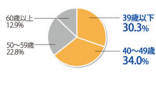

Shop 「がん保険」のこと、真剣に考えてみませんか？

「乳がん」や「子宮がん」など30歳代から増加が顕著です。

厚生省「平成20年患者調査」によると、30歳代から乳がんが増加してくるというデータがあります。その他にも「子宮頸がん」や「子宮がん」などの女性特有のがんも低年齢化しているとか。健康診断などの定期検査などで、「がん」の早期発見は可能ですが、もしその時、安心して治療に専念できますか？費用は？家事は？育児は？収入は？不安なことばかりです。提携保険会社34社の中から、完全中立な立場でお客様のご要望にそったプランを提案してきます。真剣に「女性特有のがん」を考えてみませんか？

特に子宮がんは50歳未満が全体の2/3近くを占めています。

●人間ドックで発見した子宮がんの年齢別占有率

日本医療データラボ「2009年 人間ドックの現状」
女性の方ががんに対して早めの準備が必要です。