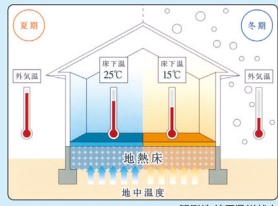

天然工アコン床採用の家!
夏涼しく、床がひんやり!
※事前の予約が必要です。

最後に
STEP3

資金計画・間取相談にご参加!

当社スタッフが、お客様それぞれに合った資金プランのご提案や、間取り等なんでもご相談に応じます。

夏は涼しく、冬は暖かい。地熱床システム

ユニバーサルホームの家は一般的な家になく年間約15万円も光熱費がお得です!

省エネルギー効果で冷暖房費軽減

地熱は、天候の影響を受けにくい安定したエネルギーです。これを冷暖房システムに取り入れたのが(地熱床システム)です。(地熱床システム)の床下は外気の影響を受けにくく、床下温度は、真冬の15℃から真夏の25℃の範囲を安定して保ち、建物内に「天然の冷暖房効果」をもたらします。井戸水のように、夏涼しく、冬暖かい。一年を通して快適な室内環境になります。