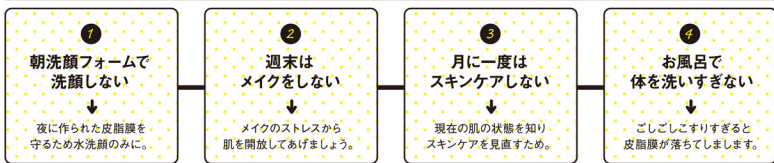

目的

肌の力を取り戻す「NAI・NAI」スキンケア

1.自分の肌質を再確認する。2.肌の力を取り戻す。3.現在のスキンケアを見直す。

■素肌力と女子力は比例する!

いつものスキンケアをしないことで、お肌の調子がよくなっているようでしたら、今までのお手入れ方法、または、あなたがお使いの化粧品が含まれていなかったのかもかもしれません。ただし、その日の体調やストレスも関係しますので一概には言えません。スキンケアを中止した肌がどんな状態になるか、しっかり観察してください。洗顔後、何も肌につけなかった場合、自分の肌がどうなるか、乾燥してかさついたたり粉をふいたりしていないか、反対に皮脂が出すぎて顔がテカッているか、あるいはおでこや鼻筋などのTゾーンがべたついているのに、口や目のまわりは乾燥していないか。ほとんどの人は普通肌なのに、間違ってお手入れによって偏った肌質になっているケースが多いようです。さらに、30代後半になってくると、若い頃のままのお手入れをしていたり、逆に20代の方が手厚すぎるケアをしていたり、肌トラブルを招くこともあります。素肌が綺麗だとメイクの乗りも違います。女子力を

を向上させたいなら、素肌力を上げたいですね。また、睡眠を上手に味方につけるのも、女子力アップへの近道。夜10:00～深夜2:00に眠るのが肌にとってはゴールデンタイムです。これを機に一日のサイクルを見直してみましょう。アロマなどでお気に入りの香りに包まれた寝室で、深く呼吸を整えてみる。寝室の環境も、間接照明に切り替える、ライトを1つ落とすなど、もう一度見直してみても。少しの工夫で、質の良い眠りに繋がるものですよ。それから、体を冷やさないことも大切。これからの季節、暑いからといって、おなかの周りを冷やしていませんか?体が冷えると、クマができやすいのです。体が温まることで、血色がよくなり、元気がきれいに見えます。温かい飲み物を飲む、ショウワだけで済ませないで、ゆっくりに入浴するなど冷えを防止しましょう。

教えてくれたのは