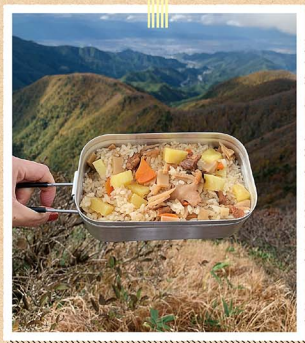

04 混ぜて炊くだけ! 炊き込みごはん

材料 [2人前]

1. ラージメスティンの場合
2. ●市販の炊き込みご飯の素…3合用
   - ●お米…2合
   - ●水…適量

メスティンのサイズは3種類

作り方

1. お米を研いで30分~1時間ほど水につけておく。
2. 1の水を捨て、メスティンに研いだお米、水350ccと炊き込みご飯の素を入れて全体を軽く混ぜ合わせる。(炊き込みご飯の素が3合なので、水の量は少なめ)
3. 2をバーナーで強火にかけ、湯気が出て、水が少し炊き出てきたら弱火にする。パチパチと音がして香ばしい匂いがしたら火を止める。
4. 蓋は開けず、タオルに包んでひっくり返し、15分ほど蒸らす。
5. 蓋を開け、全体をかきまぜたら完成。

Point

★強い味が苦手な方は、水の量を調整してください。
★お好みで薬物野菜や雑菜を入れてアレンジすると、よりボリュームが増します!

カリモチ食感がクセになる メスティン de お手軽パン

アウトドア好きのパン屋さんが、本気でつくった「Campパン」(770円)。火加減や調理器具によって焼き上がりが変わってくるので、その奥深さにハマってしまう人もどうか…。こんがりと焼きあがる香りに、思わず癒されます。

●Campパン

【材料】小麦粉、上白糖、天塩、天然酵母、イースト、ビタミンCがあらかじめ控ねてまとめてあるもの

冷凍した状態で販売。2~3時間、解凍して使ってください。

【作り方】

1. クッキングシートを敷いたメスティンに、冷凍のままCampパンを入れる。
2. 常温で2~3時間放置する。
3. バーナー、またはたき火の弱火で約30分。その後、メスティンを反対にして約10分ほど焼いて完成。

(Campパン取扱い) オイティマルシェン

住/東横市中央1丁目7-3 TEL/0237-53-1320 営/9:00~20:00 休/第2,4月曜日 ※TELにてご予約ください。