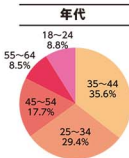

●スマホ・PCからアクセス!

MAG.WAY.JP

日刊ヤマガタウェイ

GO!