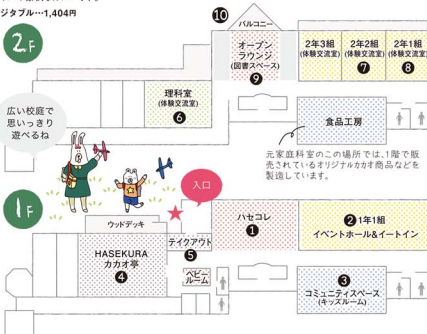

5 Take out

・カカオのあげばん…180円
・チョコラランソフトクリーム…450円

あげばんにソフトをはさんだ「カカオのあげばんソフト(300円)」も美味しそう♪

にんじんってこんなに美味しかっただね

maccha Check!

毎週土日は、お昼の目(白)と夜の目(日)は、サラダバー付きだっ♪
※くまなく完結了

2F 6 理科室

たくさんのたたくなっちゃんわ

ここでは様々なイベントや体験教室を開催。ここに紹介したのは、体験教室メニューの一部。(予約が必要なものもあるので、直接お問い合わせを)

ホームページを要チェックなのだチョコ!

みそ玉作り

お湯を注ぐだけで味噌汁になる「みそ玉作りレッスン。アイデア次第でもっとも愛しく作れるので、ちょっとした手土産にも喜ばれます。作ったみそ玉は持ち帰りOK。

内容/お好みのみそ玉2種作成(お持ち帰り)
所要時間/約1時間
対象年齢/10歳以上(小学生は要保護者同伴)
最少催行人数/4人
料金/1,000円

生チョコ作り

はちみつ・ゆず・きなこ・スパイスなどから選んだものを加えて、好みのフレーバー生チョコが作れます。作った生チョコは持ち帰れます。生チョコを固めている間、おいしいサプライズが!?

所要時間/約1時間
対象年齢/10歳以上(小学生は要保護者同伴)
最少催行人数/4~12人
料金/2,000円

2F 9 オープンラウンジ

かわいいね

コレくださいな

本がたくさん並んでいる図書スペース。とってもキュートなダンボールハウスの中に入って遊べるよ。

1F 4 HASEKURA カカオ亭

支店常員にちなんだカカオを使ったオリジナル料理やスイーツを提供しているレストラン。カカオカレー、カカオ種のカレーうどん、カカオティーなどのほかにも、お子様ランチやカカオぶりんど、メニューは盛りだくさん。

2F 7 2年2組

わたしは鼓琴〜♪

2F 8 2年1組

あー！増える

木琴や鼓琴などの楽器を自由に使える部屋になっています。

この部屋には身長計や体重計があるので、身体測定をしてみよう!

校庭 10 フリーウィング

広い校庭で、みんなで思いっきり飛行機を飛ばそう! 飛行機はエントランスに置いてあるよ。誰が一番速く飛ばせるかな?!